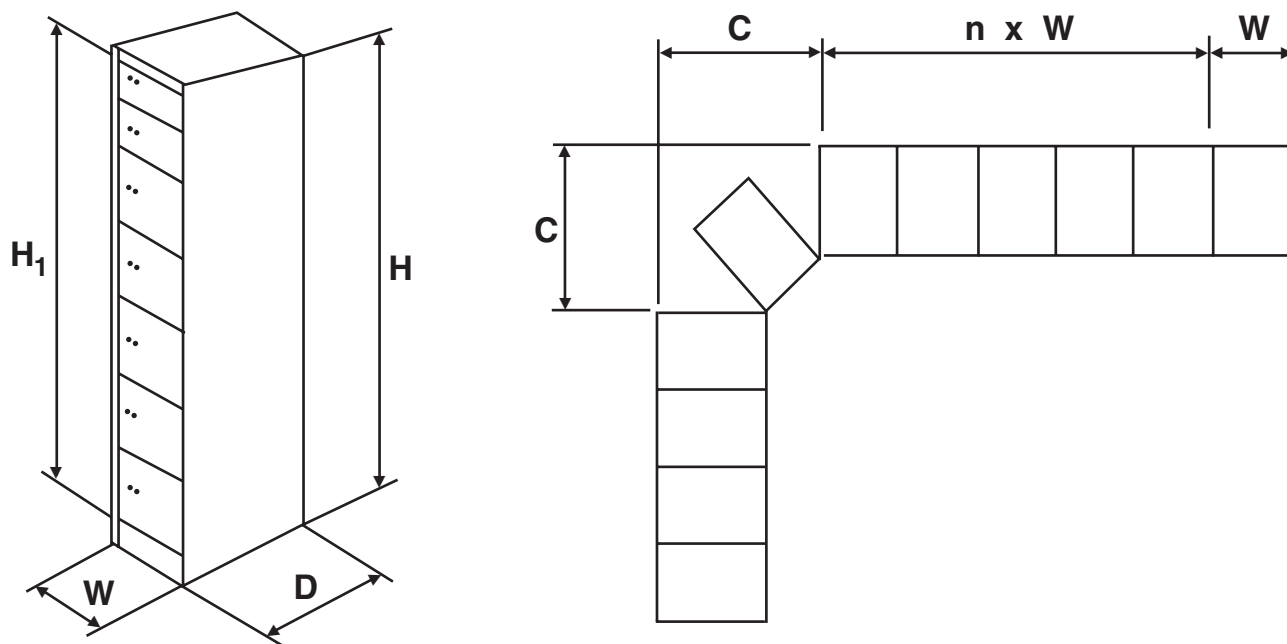

# KASO TALLELOKEROT SLK-70

Pankeille ja yrityksille tarkoitettu tallelokerojärjestelmä.

Ulkomitat:	1835 x 303 x 450 mm (K x L x S)
Lukkovaihtoehdot:	1-pesäinen Abloy 3101/Classic 2-pesäinen Abloy 3130/Classic 1-pesäinen Abloy 3101/481 SAB 2-pesäinen Abloy 3130/481 SAB 1-pesäinen Abloy Exec SC200E 2-pesäinen Abloy Exec SC201E
Vakioväri:	RAL 9002 (vaalea beige)
Lisävarusteet:	sisälaatikot, sisälaatikoiden riippulukot, sähkölukot ja elektroninen keskusohjaus, erikoisväri

Malli	H mm	H1 mm	W mm Vakio	W mm Elektr.	W mm Päätyk.	D mm	C mm
SLK-70	1835	1600	303	324		450	680

**VAKIOLOKEROYHDISTELMÄT**

SLK- 70									
Lokerot	26 Lok.	23 Lok.	21 Lok.	20 Lok.	18 Lok.	18 Lok.	16 Lok.	14 Lok.	12 Lok.
60 mm	25	20		15		10		5	
75 mm			20		14		12		2
100 mm	1	2	1	3	2	6	1	6	4
150 mm					1		1		4
200 mm		1		2	1	2	1	2	1
250 mm							1		1
300 mm								1	