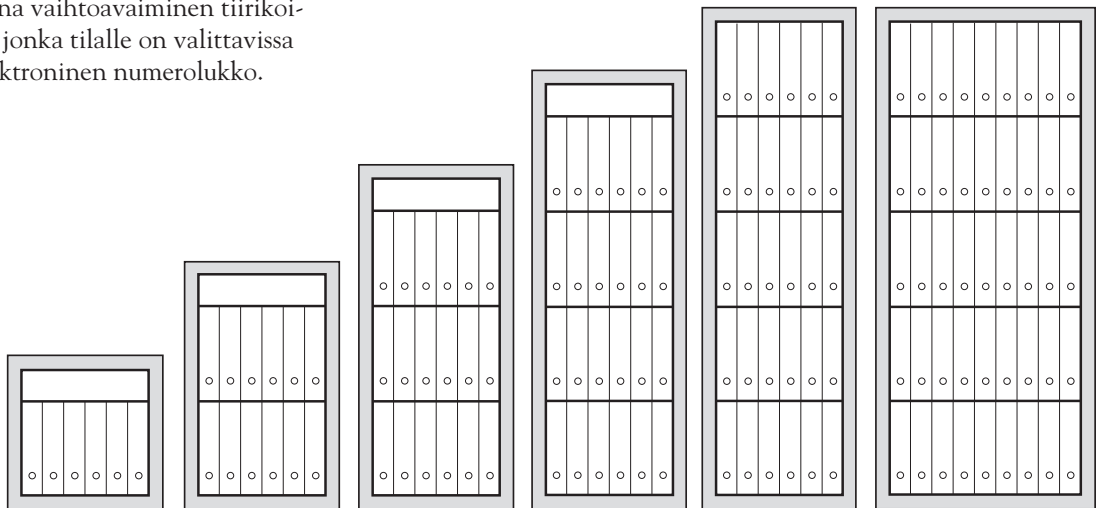

Kaappien mitoitus sekä keveys helpottavat niiden sijoittelua muun kalustuksen yhteyteen.

Liikkuvat lukitussalvat oven kaikilla neljällä sivulla pitävät oven tiukasti kiinni tulipalossa. Vahva salpakoneisto kestää myös hyvin mekaanista vääntöä antaen hyvän suojan murtoa vastaan. Anastamisen estämiseksi kaapit on varustettu lattiaanpulttausvalmiudella.

Kaapeissa on vakiona vaihtoavaiminen tiirikoi- maton avainlukko, jonka tilalle on valittavissa mekaaninen tai elektroninen numerolukko.

Kaapit voidaan varustaa seuraavilla sisustusosilla (säätöväli 25 mm):

- lukittava datalokero*) (NT FIRE 017/90 DISKETTE), ulkokorkeus 350 mm (esim. 50 kpl CD-levyjä)
- ulosvedettävä monikäyttöhylly*)
- ulosvedettävä riippukansioteline
- kiinteä hylly*)
- ulosvedettävä työtaso
- ulosvedettävä avainteline*) (150 kpl avainkoukkuja)
- lukittavat sisälokerot ulkokorkeudet 150 tai *) 350 mm, sisäkorkeudet 120/320 (A4) mm
- ulosvedettävä avainlokerikkohylly (28 lokeroa)

*) Sisustusosat malliin PTK E1-370.

Pelkistetty ja tyylikäs ulkonäkö soveltuu erinomaisesti nykyaikaisiin toimistotiloihin. Vakiovärinä on neutraali vaaleanharmaa (RAL 7035).

Malli	PTK E1-310	PTK E1-320	PTK E1-330	PTK E1-340	PTK E1-350	PTK E1-370
Ulkomitat mm						
korkeus	612	962	1312	1662	1912	1912
leveys *)	618	618	618	618	618	832
syvyys	550	550	550	550	550	692
Sisämitat mm						
korkeus	493	843	1193	1543	1793	1793
leveys	486	486	486	486	486	700
syvyys	364	364	364	364	364	506
Tilavuus l	87	149	211	273	317	635
Paino kg	180	260	340	420	470	650
Mappikapasiteetti kpl	6	12	18	24	30	45

*) Saranat lisäävät kaapin ulkoleveyttä 16 mm.

KASO®

Kaso Oy, Lyhtytie 2, PL 27, 00751 Helsinki
Puh. 09-346 81, fax 09-386 0021
E-mail: myynti@kaso.fi
www.kaso.fi